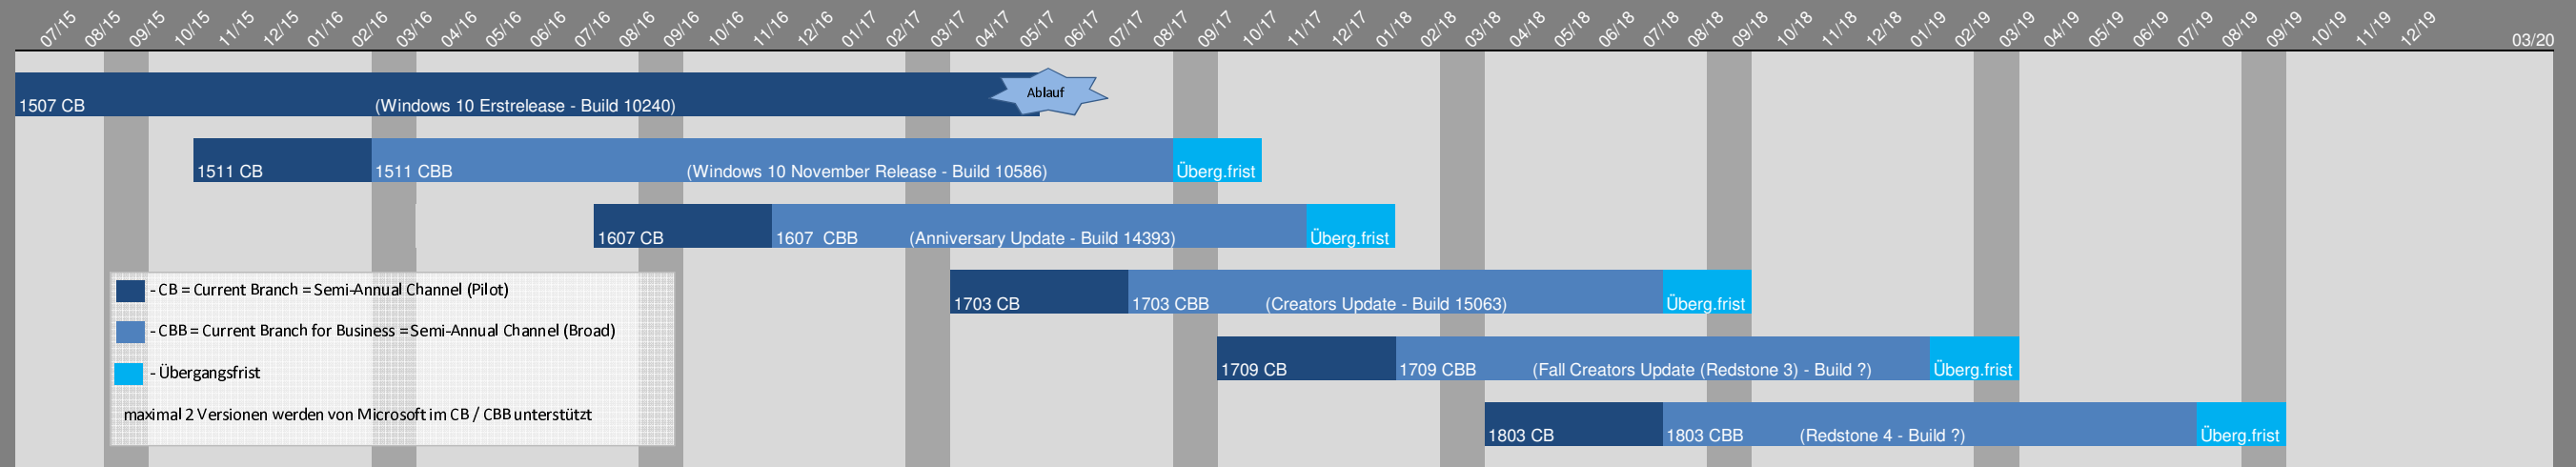

Windows 10 Branching Update & Upgrade Timeline

aktualisiert: 27.09.2017

- CB = Current Branch = Semi-Annual Channel (Pilot)
 - CBB = Current Branch for Business = Semi-Annual Channel (Broad)
 - Übergangsfrist
- maximal 2 Versionen werden von Microsoft im CB / CBB unterstützt