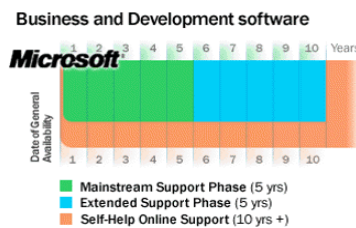

Alle Angaben ohne Gewähr!

Microsoft ist eine eingetragene Marke der Microsoft Corporation. Alle weiteren Warenzeichen, Marken-, Produkt- und Firmenbezeichnungen unterliegen dem Copyright und Markenschutzrecht der jeweiligen Unternehmen/Markeninhaber.

Legende
Microsoft Mainstream Support Phase
Microsoft Extended Support Phase

* Anmerkung
Mainstream-Support endet zwei Jahre nach dem Erscheinen der nächsten Produktversion. Extended Support endet fünf Jahre nach Ende des Mainstream-Supports.