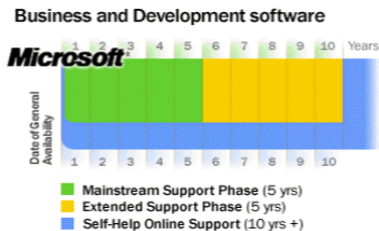

Alle Angaben ohne Gewähr!

Microsoft ist eine eingetragene Marke der Microsoft Corporation. Alle weiteren Warenzeichen, Marken-, Produkt- und Firmenbezeichnungen unterliegen dem Copyright und Markenschutzrecht der jeweiligen Unternehmen/Markeninhaber.

Legende

Microsoft Mainstream Support Phase
Microsoft Extended Support Phase

* Anmerkung
Mainstream-Support endet zwei Jahre nach dem Erscheinen der nächsten Produktversion. Extended Support endet fünf Jahre nach Ende des Mainstream-Supports.